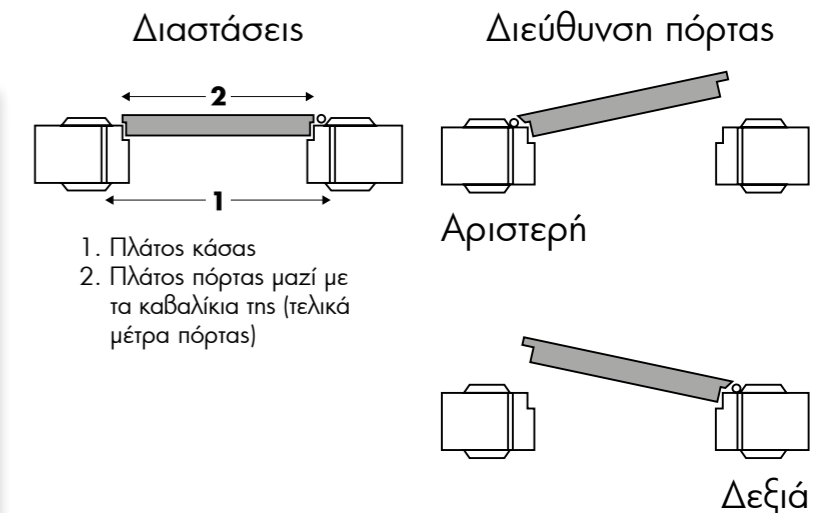

Μεντεσέδες AGB κρυφής πόρτας

Μεντεσέδες Εσωτερικής πόρτας (βαρελάκι) AGB
Διπλός, Ρυθμιζόμενος,
με 3 ρυθμίσεις

Προφίλ

Κολώνα
συρόμενης
εξωτερικής
πόρτας

Κάσα ίσια
συρόμενης πόρτας

Κάσα οβάλ
συρόμενης πόρτας

Μπινί - Μπινιάστρα
συρόμενης κωνευτής πόρτας

Τομή Εσωτερικής Πόρτας

Πετροβάμβακας

Χαρτοκυψέλη

Τρόπος Μέτρησης Διαστάσεων

Economy Colors

231 Κάθετο

231 Οριζόντιο